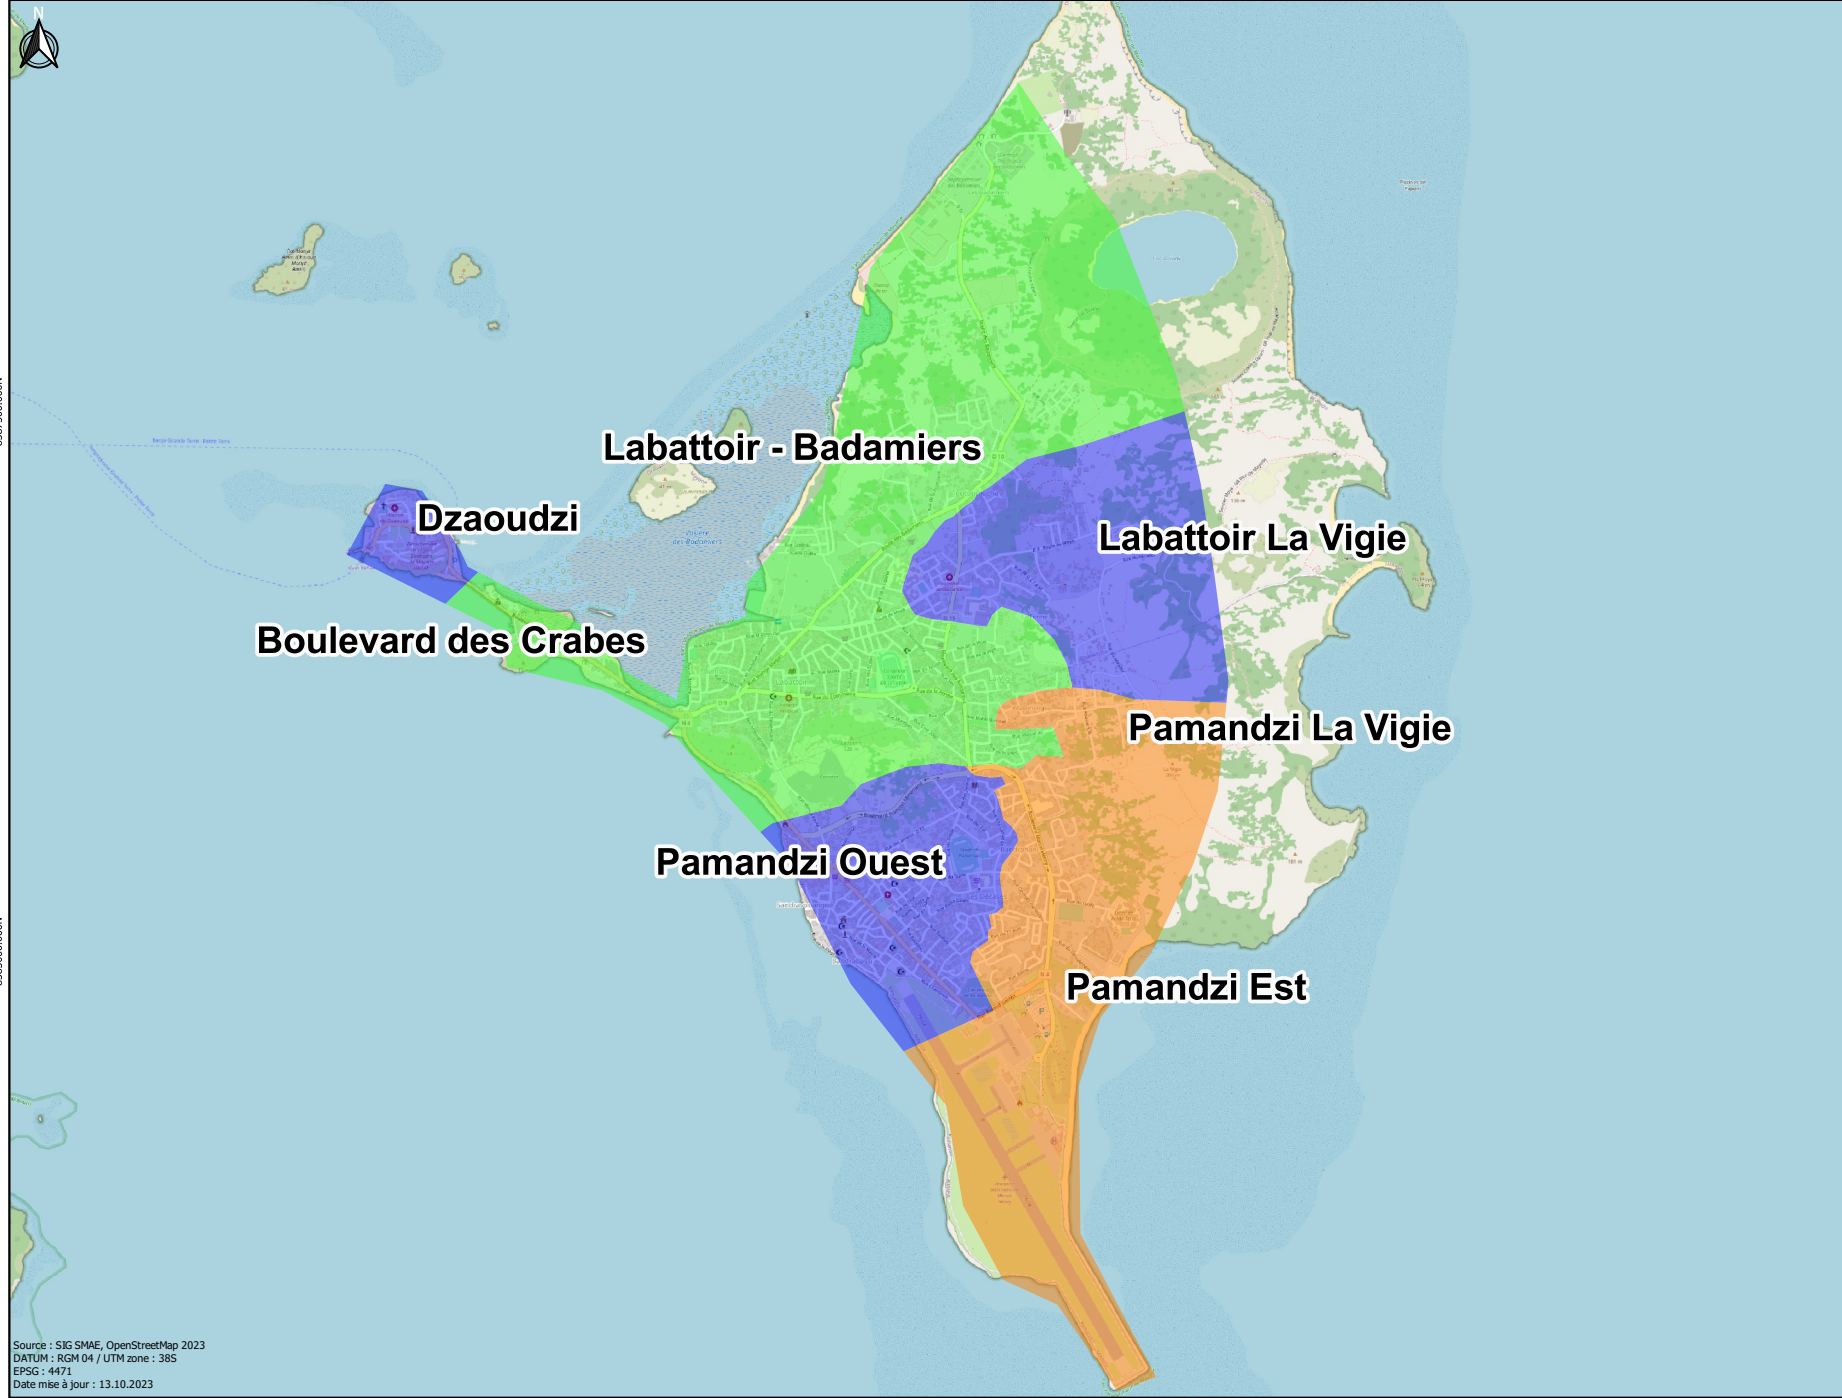

527500.000E

530000.000E

532500.000E

Légende

- SECTEUR 1
- SECTEUR 2
- SECTEUR 3

Source : SIG SMAE, OpenStreetMap 2023
DATUM : RGM 04 / UTM zone : 38S
EPSG : 4471
Date mise à jour : 13.10.2023